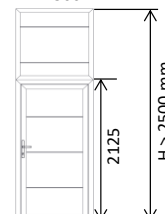

#### Wykonanie profili

- 60mm, z przegrodą termiczną
- 45mm, bez przegrody termicznej

#### Umieszczenie:

- do otworu
- za otwór (tylko 45mm, bez przegrody termicznej)

#### Informacje o wyglądzie ManDoor

Bez nadświetla  
H <= 2500 mm

Z nadświetlem  
H > 2500 mm

W przypadku wymogu zgodności widoku z obok stojącą bramą, podaj w uwagach informacje o bramie, z którą musi być ta pozycja wizualnie taka sama.